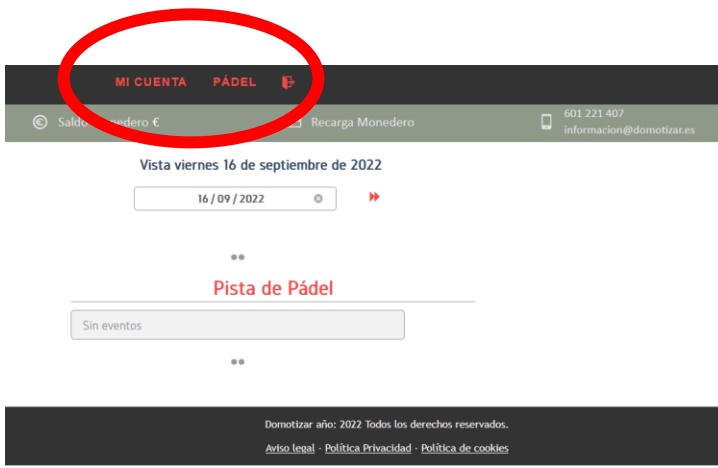

Usuario:

Clave

Activa tu cuenta pinchando el enlace inferior

Validar

También puedes copiar en tu navegador

Rebràs un mail des del correu altas@domotizar.es

Si no el reps, mira la safata de correu brossa.

Al correu hi haurà el nom d'usuari, la clau d'accés que has posat i caldrà que cliquis a validar perquè el compte sigui definitiu.

Un cop introduït usuari i contrasenya entraràs al teu espai.

Allí veuràs les teves reserves a la data que marca la pàgina web. Ex: Com que no hi ha res previst pel dia 16 no veig res.

Per modificar dades ves a MI CUENTA.