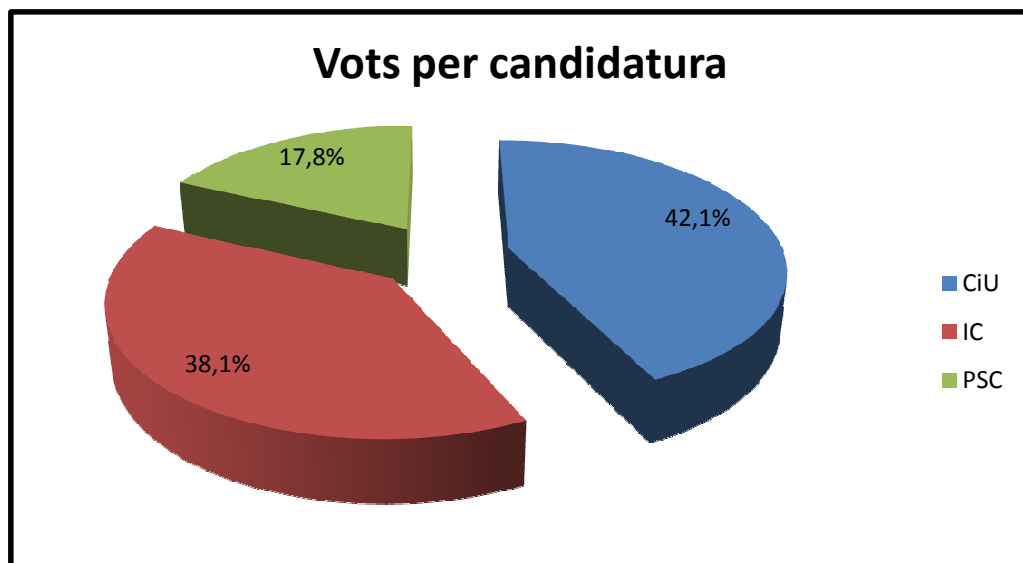

ELECCIONS MUNICIPALS 2011

Cens electoral	890
Regidors	9

	Nombre	% Cens electoral
Votants	682	76,63
Abstenció	208	23,37

Vots	Nombre	% Vots
Candidatures	661	96,92
Blanc	14	2,05
Nuls	7	1,03

Candidatures	Vots	% Vots vàlids	Regidors
CiU	284	42,07	4
IC	257	38,07	4
PSC	120	17,78	1