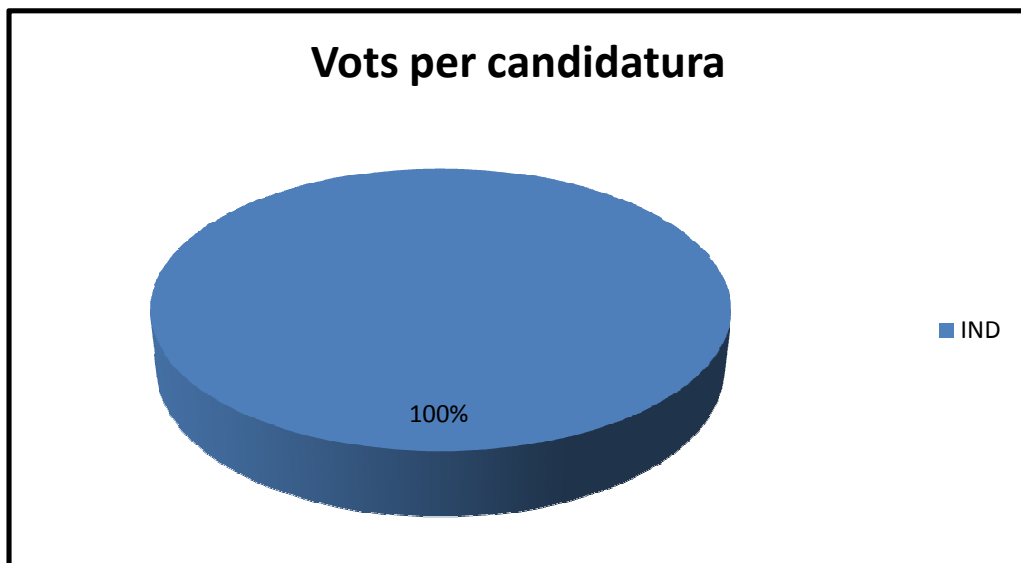

ELECCIONS MUNICIPALS 1983

Cens electoral	977
Regidors	9

	Nombre	% Cens electoral
Votants	359	36,75
Abstenció	618	63,25

Vots	Nombre	% Vots
Candidatures	331	92,20
Blanc	17	4,74
Nuls	11	3,06

Candidatures	Vots	% Vots vàlids	Regidors
IND	331	95,11	9