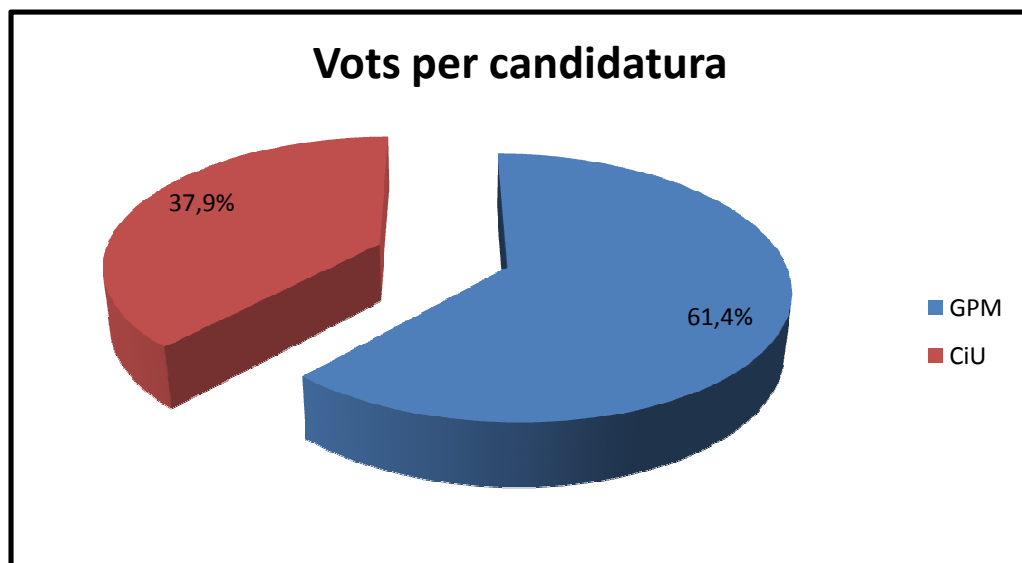

# ELECCIONS MUNICIPALS 1979

Cens electoral	959
Regidors	9

	Nombre	% Cens electoral
Votants	571	59,54
Abstenció	388	40,46

Vots	Nombre	% Vots
Candidatures	560	98,07
Blanc	4	0,70
Nuls	7	1,23

Candidatures	Vots	% Vots vàlids	Regidors
GPM	346	61,35	6
CiU	214	37,94	3