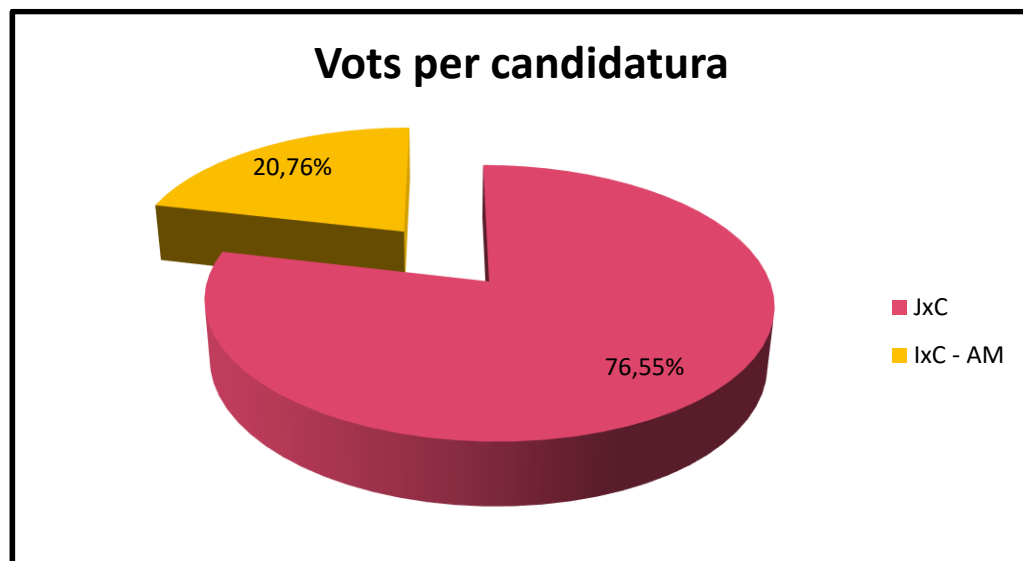

ELECCIONS MUNICIPALS 2019

Cens electoral	814
Regidors	7

	Nombre	% Cens electoral
Votants	643	78,99
Abstenció	249	30,59

Vots	Nombre	% Vots
Candidatures	614	95,49
Blanc	17	2,64
Nuls	12	1,87

Candidatures	Vots	% Vots vàlids	Regidors
JxC	483	76,55	6
IxC - AM	131	20,76	1