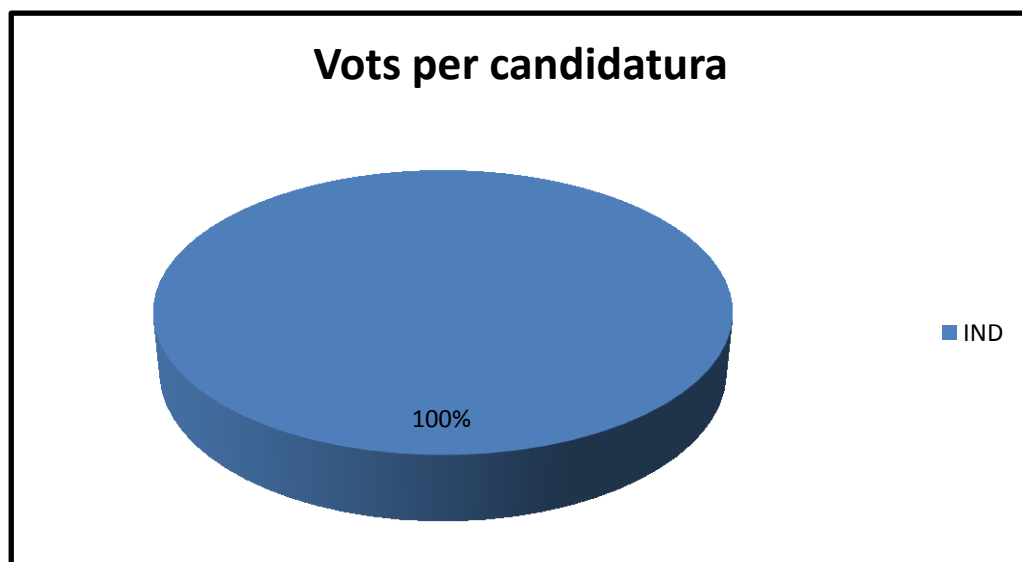

ELECCIONS MUNICIPALS 2015

Cens electoral	830
Regidors	9

	Nombre	% Cens electoral
Votants	501	60,36
Abstenció	329	39,64

Vots	Nombre	% Vots
Candidatures	392	78,24
Blanc	78	15,57
Nuls	31	6,19

Candidatures	Vots	% Vots vàlids	Regidors
CiU	392	83,40	9